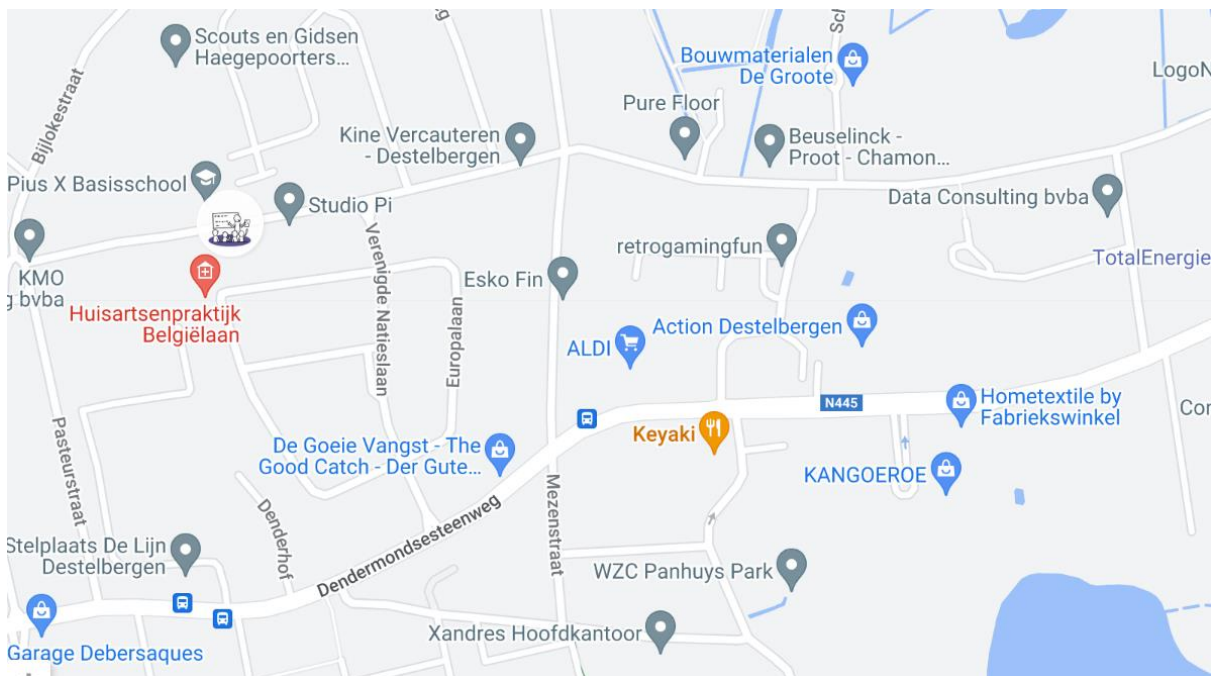

Detail kaart centrum Heusden

Met de hoofdschool van de vrije basisschool de Parel, hun kleinere vestiging in de Krekelstraat en de gemeentelijke Sportbasisschool telt de dorpskern van Heusden 3 scholen op wandelafstand van elkaar.

Er is geen vestigingsplaats van de Academie van deeltijds kunstonderwijs maar wel een buurtbibliotheek in het Huis van het Kind. Ook de Kollebloem ligt in de buurt. Daar organiseren Oor Majoor, Studie Woop Woop en Fluxlab al aanbod.

Detail kaart omgeving school de Klaver gelegen in de Meersstraat palend aan het centrum van Heusden

Detail kaart omgeving Pius X met Oormajoer, Studio Woop Woop en scouts Haegepoorters in de buurt. Hier zijn minder gemeenschapsvoorzieningen in de buurt waardoor de school meer zelf lijkt te organiseren.