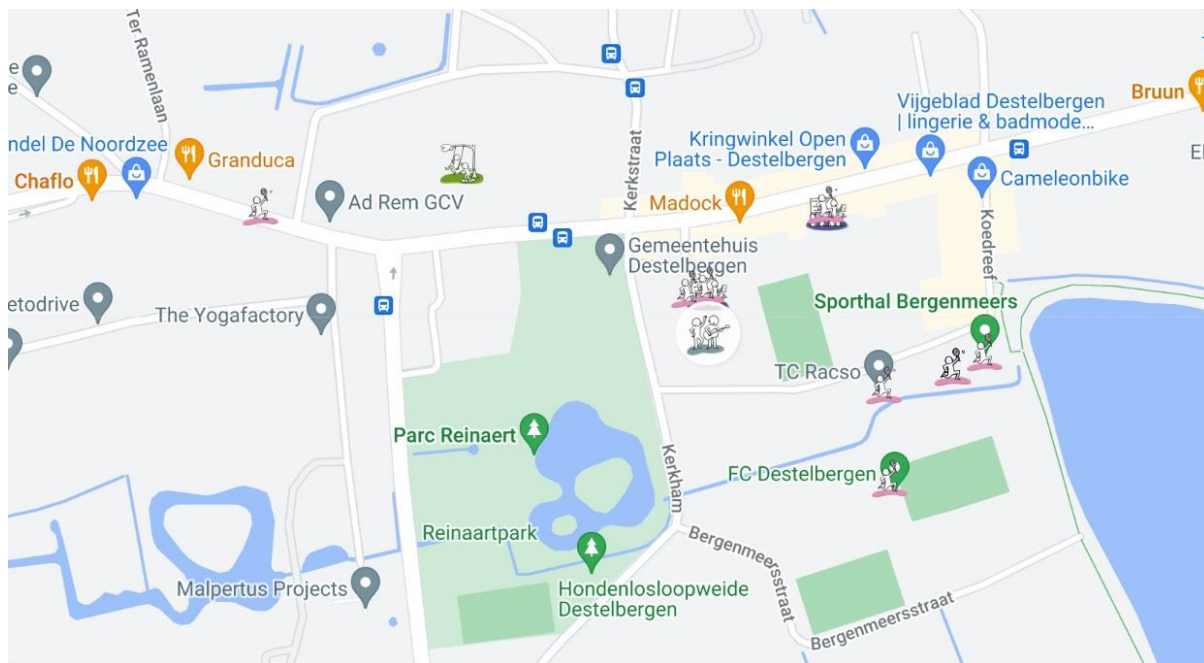

Destelbergen telt twee dorpskernen: Heusden en Destelbergen. De scholen in deze kernen bevinden zich op wandelafstand van spel- en sportinfrastructuur. Andere scholen zijn gelegen in woonbuurten of op invalswegen.

Wat opvalt als je uitzoomt zijn de grenzen die de Schelde en de invalswegen trekken doorheen de gemeente Destelbergen. Dat maakt verplaatsingen te voet en met de fiets van het ene deel naar het andere minder evident. Voor ouders blijkt het openbaar vervoer nauwelijks een oplossing. De dienstverlening is beperkt, ouders geven de voorkeur aan de wagen voor verre verplaatsingen.

Detail kaart centrum Heusden

Met de hoofdschool van de vrije basisschool de Parel, hun kleinere vestiging in de Krekelstraat en de gemeentelijke Sportbasisschool telt de dorpskern van Heusden 3 scholen op wandelafstand van elkaar.

Detail kaart omgeving school de Klaver gelegen in de Meersstraat palend aan het centrum van Heusden

Detail kaart omgeving Pius X met Oormajoer, Studio Woop Woop en scouts Haegepoorters in de buurt. Hier zijn minder gemeenschapsvoorzieningen in de buurt waardoor de school meer zelf lijkt te organiseren.